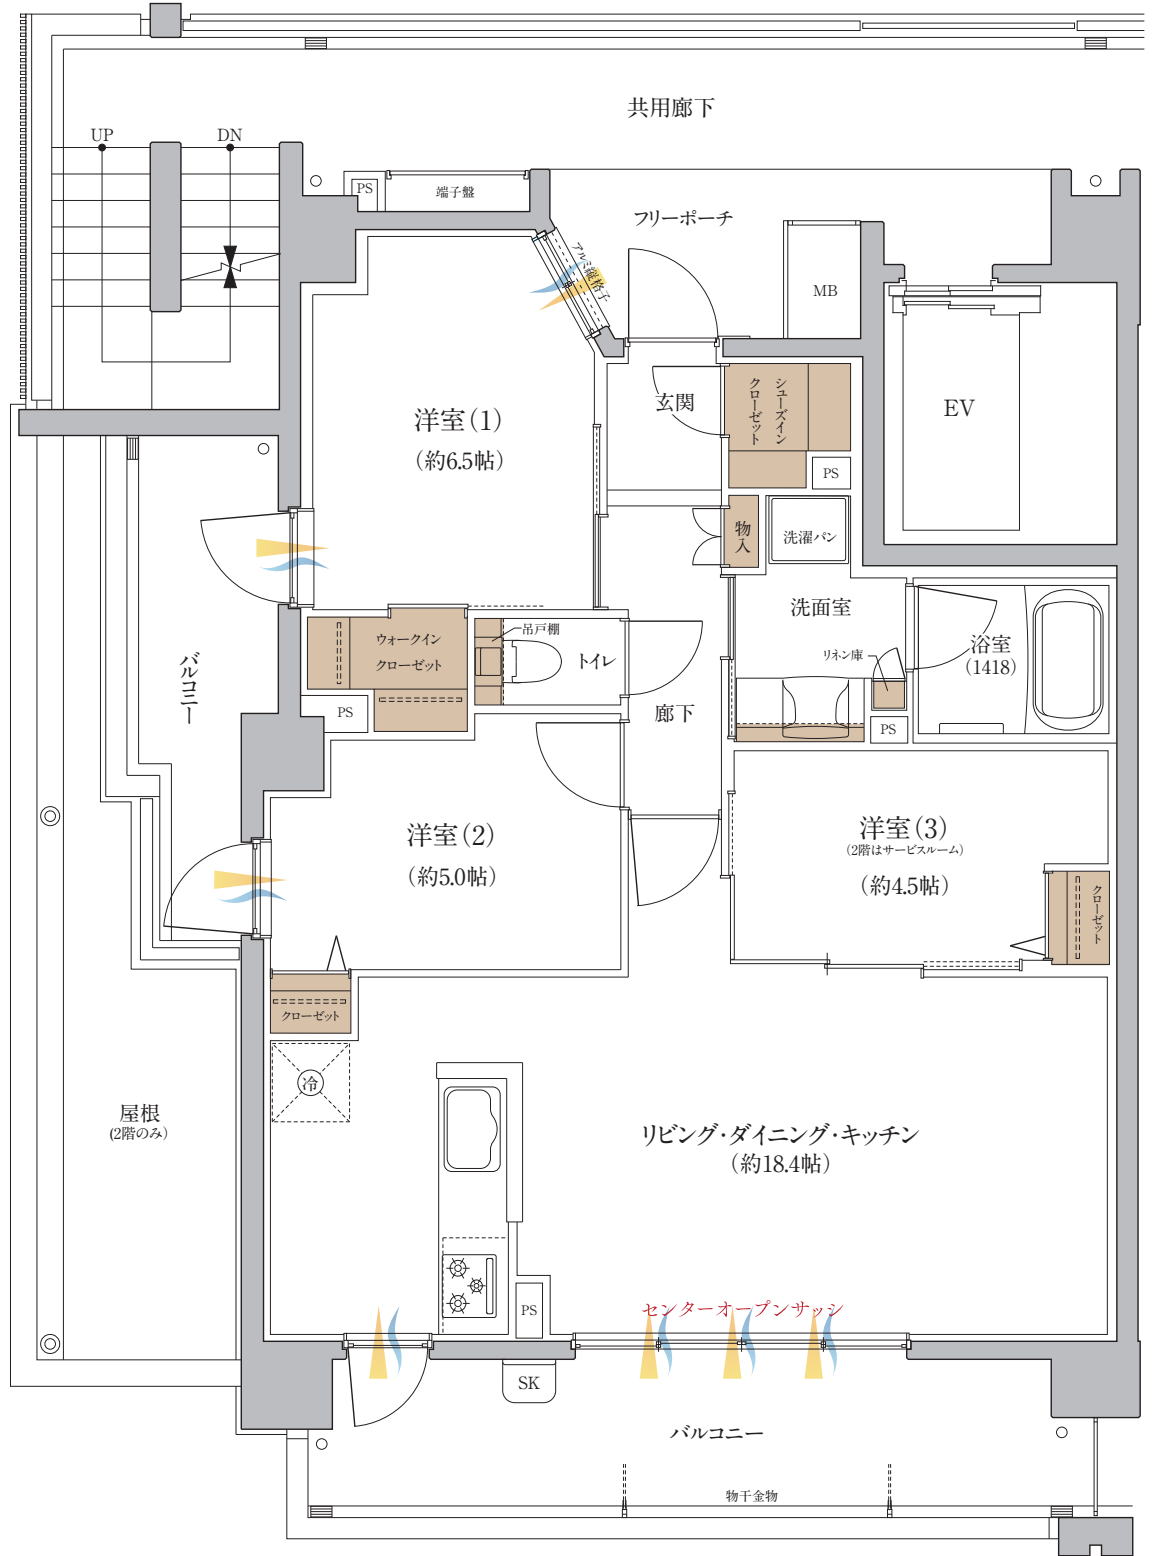

E
type

3LDK+WIC+SIC

住居
専有
面積

75.14㎡(約22.72坪)

□バルコニー面積 / 19.96㎡(約6.03坪)
□フリーポーチ面積 / 2.43㎡(約0.73坪)

- 洋室(3)を開放すれば、合計22.9帖の大空間に。
- 家事に便利なキッチンの勝手口を設置。

二面バルコニー・三面採光、明るい南西向き角住戸。

ワイドスパン8.25m