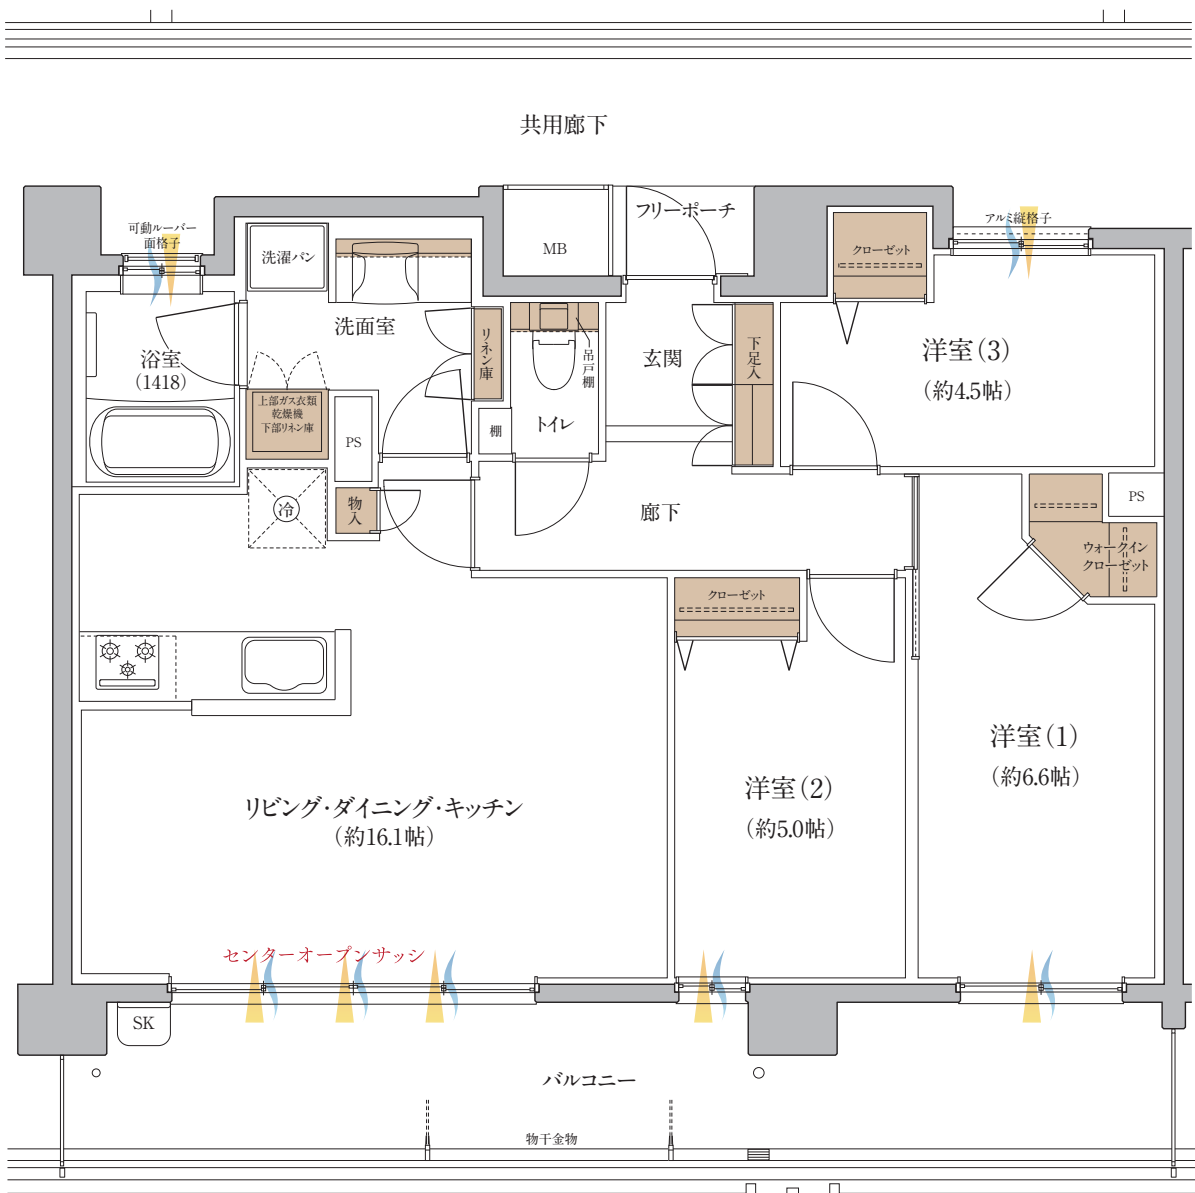

3LDK+WIC

※WIC=ウォークインクローゼット

住居
専有
面積

74.19㎡(約22.44坪)

□バルコニー面積 / 17.85㎡(約5.39坪)
□フリーポーチ面積 / 1.57㎡(約0.47坪)

最上階特別仕様「リンナイ ガス衣類乾燥機『乾太くん』」標準装備

陽光差し込む10.5mワイドスパンの最上階3LDKプラン。

- 家族との会話もはずむ、対面式キッチン。
- 換気に配慮した窓付きバスルーム。

← ワイドスパン10.5m →